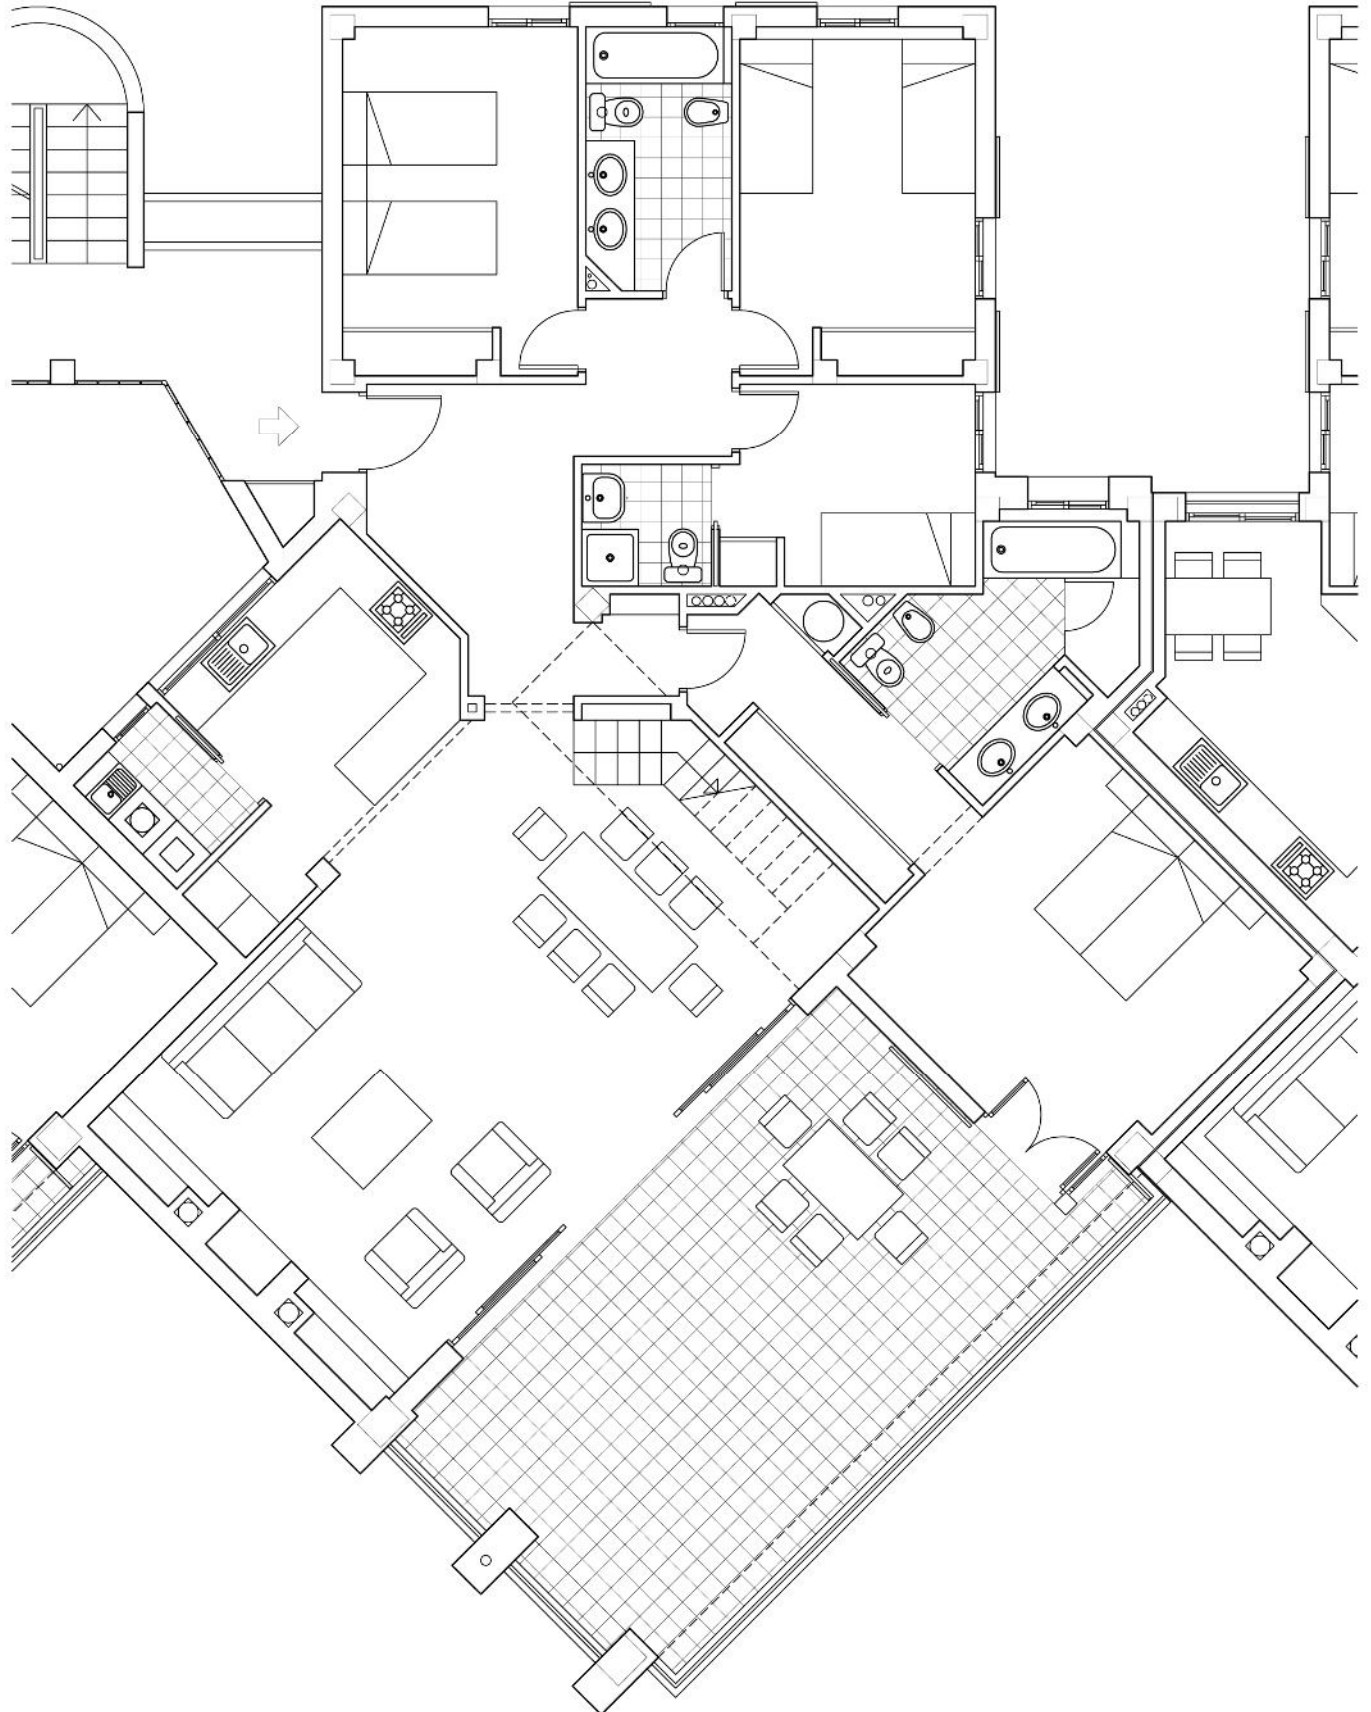

LAS ESMERALDAS

EDIFICIO - D

CALA LEÑA - IBIZA

VIVIENDA ATICO (IZ) ESC. 1

SUPERFICIES M2

CONSTRUIDA	TERRAZAS	SOLARIUM	TRASTERO 6	GARAJE 7+8
194.99	42.77	174.60	12.90	15.64+19.08

Las Esmeraldas
La Joya Cala Lena
48 Viviendas Exclusivas

Tel. 34 916 518 811

www.lasesmeraldas.com

VIVIENDA ATICO (IZ) ESC. 1

SUPERFICIES M2

CONSTRUIDA	TERRAZAS	SOLARIUM	TRASTERO 6	GARAJE 7+8
194.99	42.77	174.60	12.90	15.64+19.08