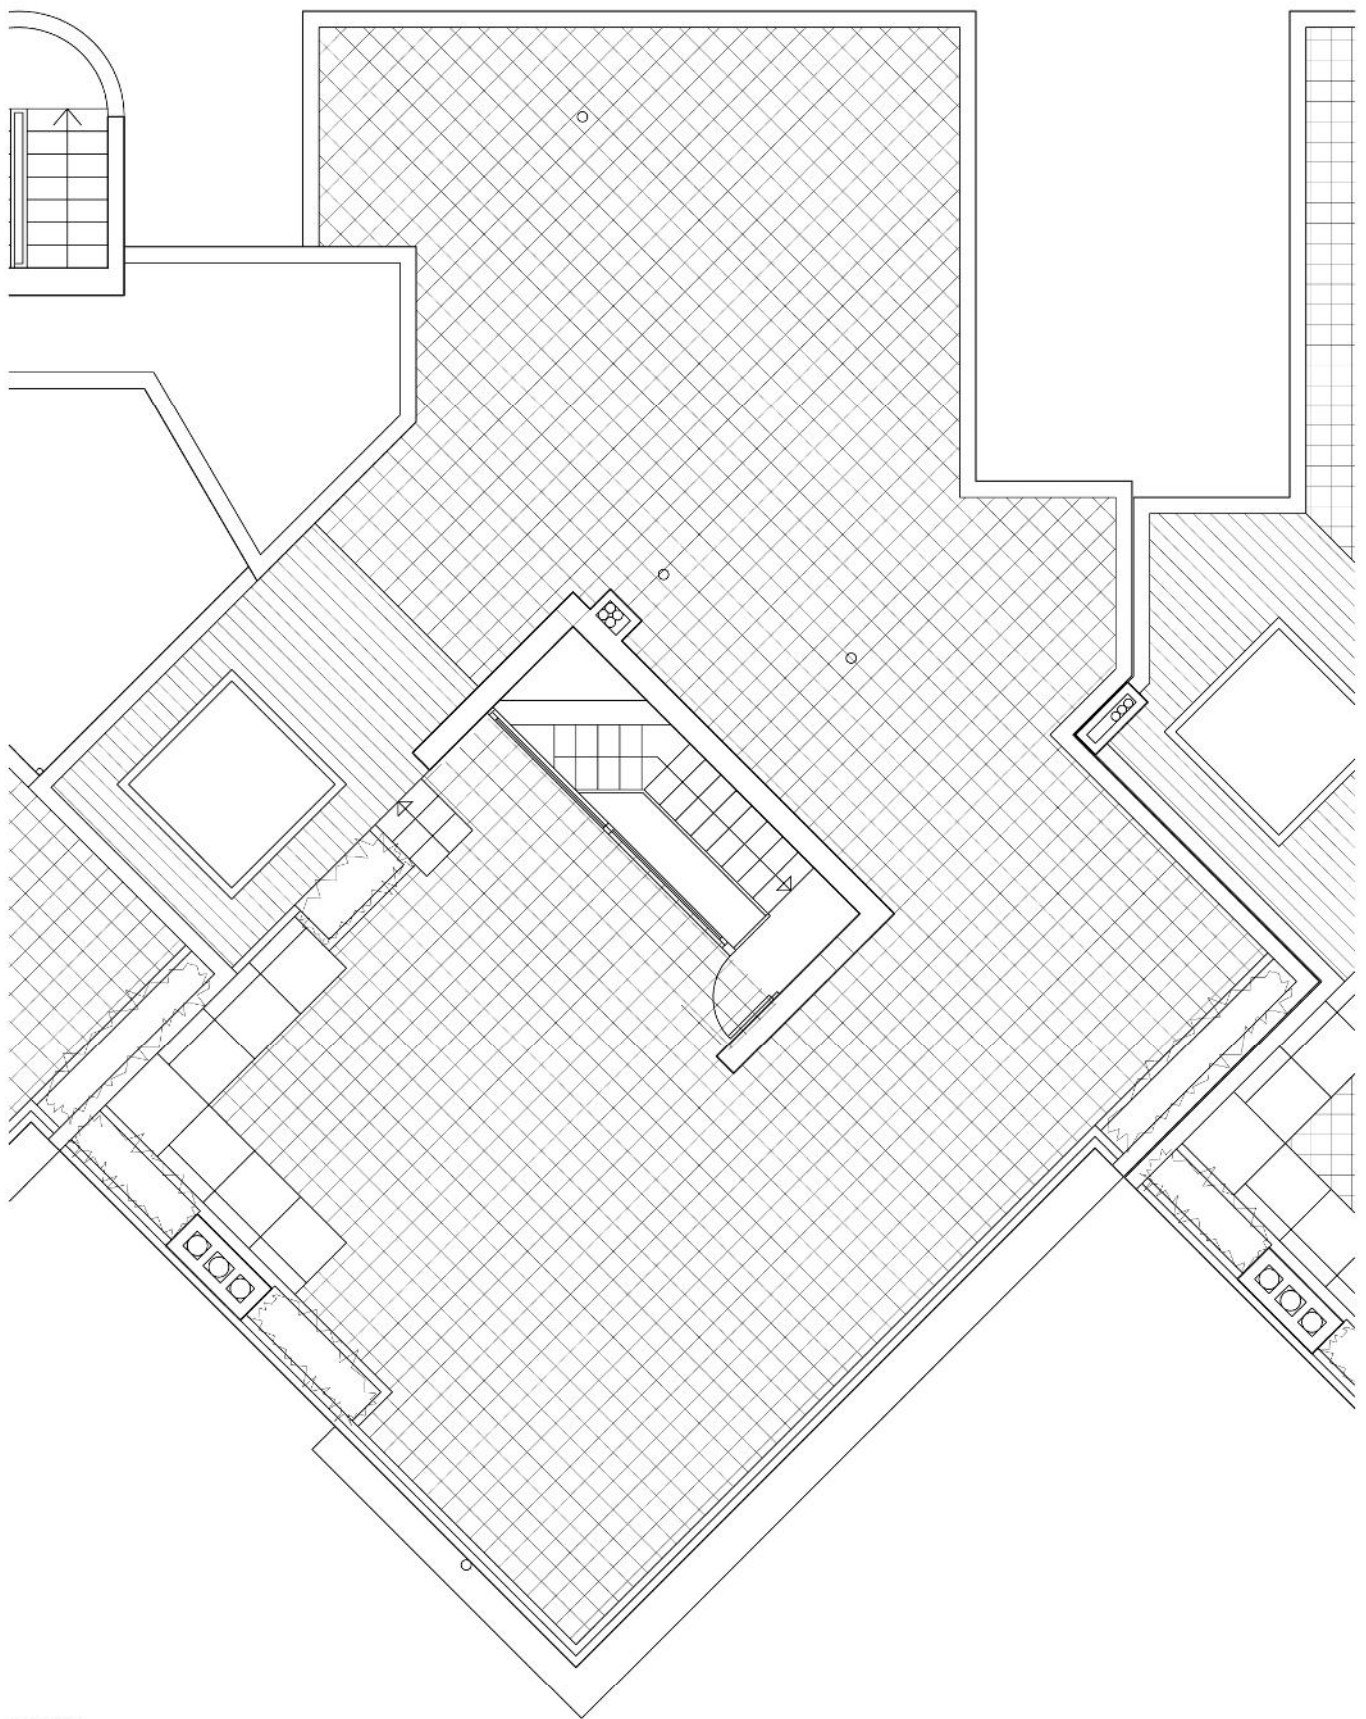

LAS ESMERALDAS

EDIFICIO - D

CALA LEÑA - IBIZA

VIVIENDA ATICO (IZ) ESC. 1

SUPERFICIES M2

CONSTRUIDA	TERRAZAS	SOLARIUM	TRASTERO 6	GARAJE 7+8
194.99	42.77	174.60	12.90	15.64+19.08

Las Esmeraldas
La Joya Cala Lena
48 Viviendas Exclusivas

Tel. 34 916 518 811

www.lasesmeraldas.com

VIVIENDA ATICO (IZ) ESC. 1

SUPERFICIES M2

CONSTRUIDA	TERRAZAS	SOLARIUM	TRASTERO 6	GARAJE 7+8
194.99	42.77	174.60	12.90	15.64+19.08